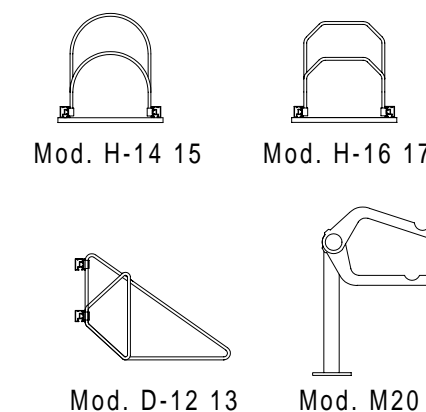

STANDARD DS600

ON REQUEST - AUS ANFRAGE - SUR DEMANDE - SU RICHIESTA

Wall side - Seitenwände
Finition laterales - Pareti laterali

Holder - Velohalter
Support - Supporti

Trattamento: Ferro zincato a bagno		Alu ossidato naturale	N° pezzi
Committente:			N° ordine
Modello: STANDARD DS	Materiale: FERRO - STAHL		Data: Sett. 05
Descrizione COPERTURA CICLI E MOTOCICLI " STANDARD DS "			Disegnato: GB
ÜBERDACHUNGEN FAHRRADRÄDER UND MOTORRÄDER " Standard DS "			Scala: ---
 FÜR VERKEHRSSICHERHEIT POUR SÉCURITÉ DE TRAFIC		Weberrütstrasse 9 8833 Samstagern T 044 783 22 88 F 044 783 22 87 info@kernag.ch www.kernag.ch	N° dis. / Articolo <h2>STANDARD DS600</h2>