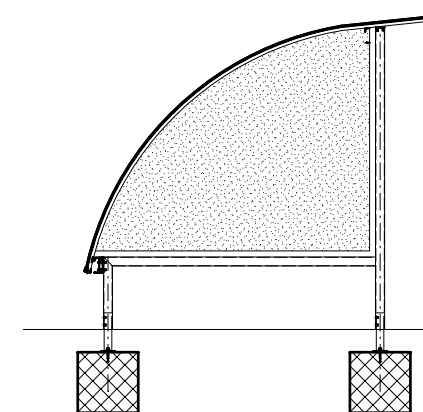

STANDARD DS600

ON REQUEST - AUS ANFRAGE - SUR DEMANDE - SU RICHIESTA

Wall side - Seitenwände
Finition laterales - Pareti laterali

Holder - Velohalter
Support - Supporti

Trattamento: Ferro zincato a bagno		Alu ossidato naturale	N° pezzi
Committente:			N° ordine
Modello: STANDARD DS	Materiale: FERRO - STAHL		Data: Sett. 05
Descrizione COPERTURA CICLI E MOTOCICLI " STANDARD DS "			Disegnato: GB
ÜBERDACHUNGEN FAHRRADRÄDER UND MOTORRÄDER " Standard DS "			Scala: ---
 FÜR VERKEHRSSICHERHEIT POUR SÉCURITÉ DE TRAFIC		Weberrütstrasse 9 8833 Samstagern T 044 783 22 88 F 044 783 22 87 info@kernag.ch www.kernag.ch	N° dis. / Articolo <h2>STANDARD DS600</h2>