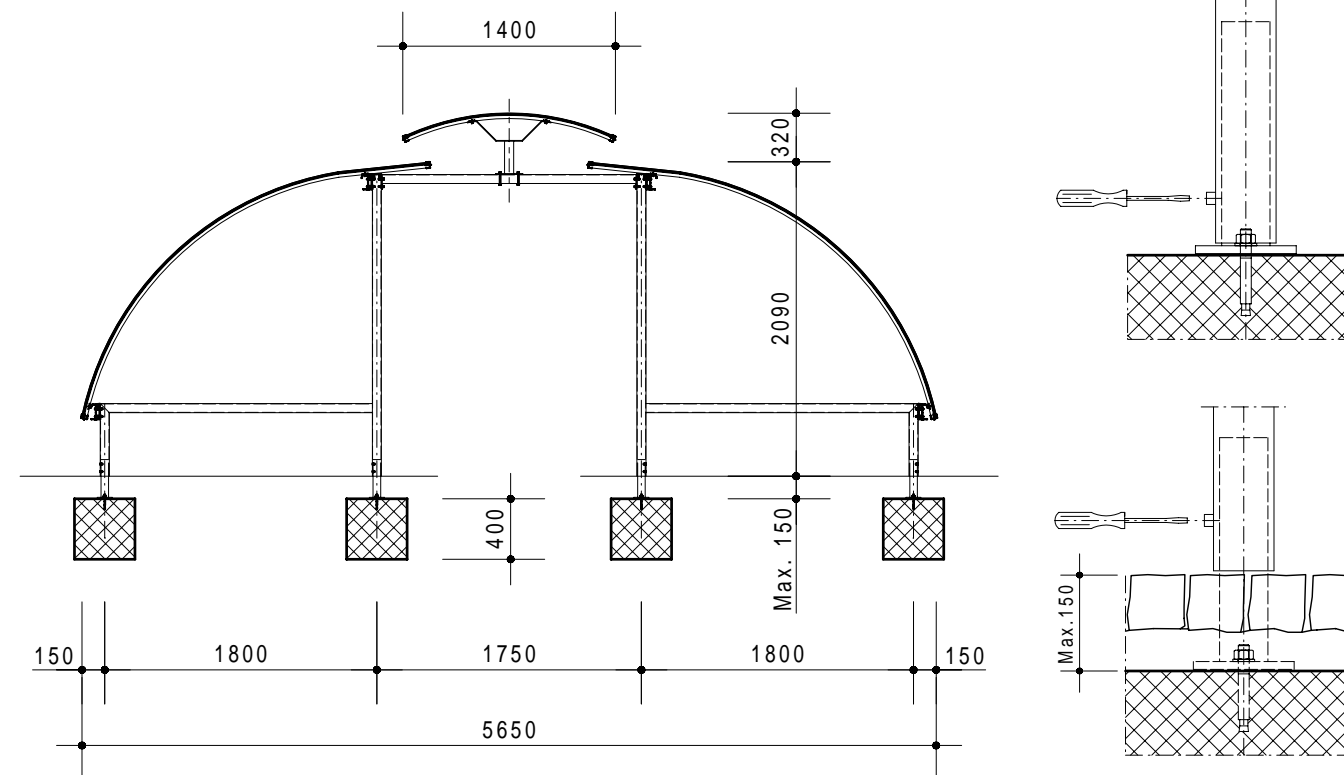

STANDARD DS600

ON REQUEST - AUS ANFRAGE - SUR DEMANDE - SU RICHIESTA

Wall side - Seitenwände
Finition laterales - Pareti laterali

Holder - Velohalter
Support - Supporti

Trattamento: Ferro zincato a bagno		Alu ossidato naturale	N° pezzi
Committente:			N° ordine
Modello: STANDARD DS	Materiale: FERRO - STAHL		Data: Sett. 05
Descrizione COPERTURA CICLI E MOTOCICLI " STANDARD DS "			Disegnato: GB
ÜBERDACHUNGEN FAHRRADRÄDER UND MOTORRÄDER " Standard DS "			Scala: ---
 FÜR VERKEHRSSICHERHEIT POUR SÉCURITÉ DE TRAFIC		Weberrütstrasse 9 8833 Samstagern T 044 783 22 88 F 044 783 22 87 info@kernag.ch www.kernag.ch	N° dis. / Articolo <h2>STANDARD DS600</h2>