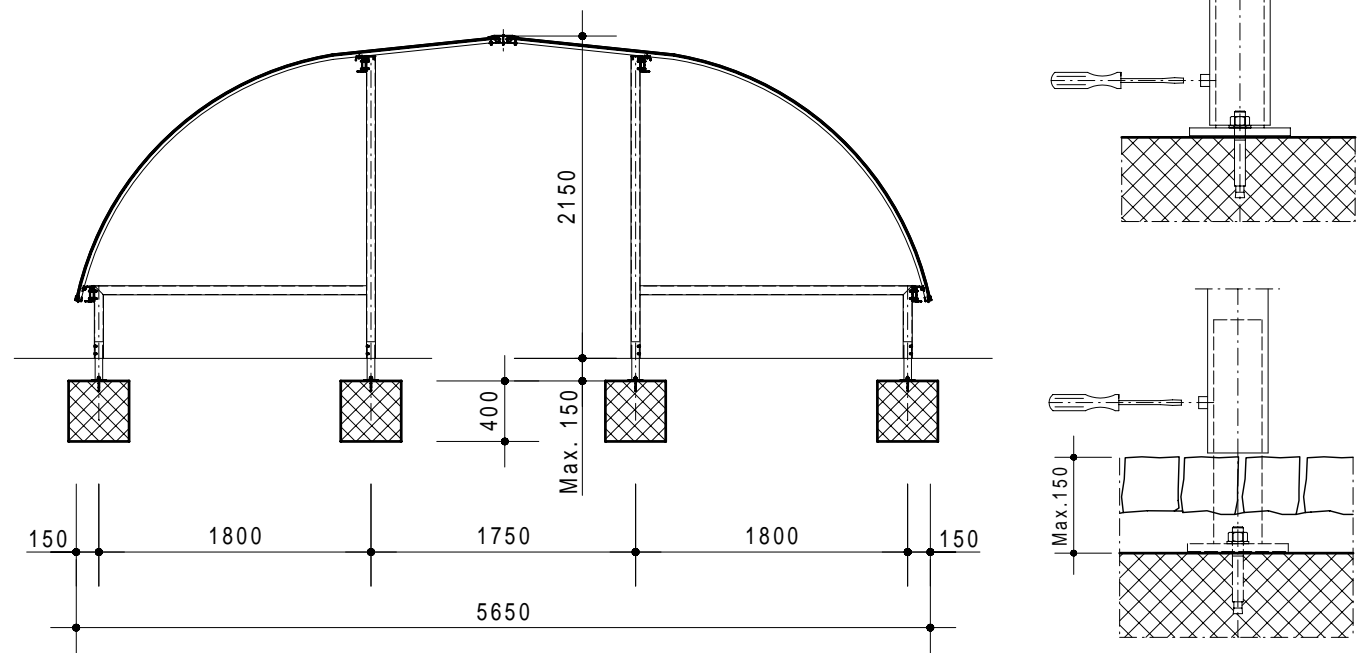

Standard D800 (D400 + D400A)

ON REQUEST - AUS ANFRAGE - SUR DEMANDE - SU RICHIESTA

Wall side - Seitenwände
Finition laterales - Pareti laterali

Holder - Velohalter
Support - Supporti

Trattamento: Ferro zincato a bagno		Alu ossidato naturale	N° pezzi
Committente:			N° ordine
Modello: STANDARD D	Materiale: FERRO - STAHL		Data: Sett. 05
Descrizione COPERTURA CICLI E MOTOCICLI " STANDARD D "			Disegnato: GB
ÜBERDACHUNGEN FAHRRÄDER UND MOTORRÄDER " Standard D "			
			Scala: ---