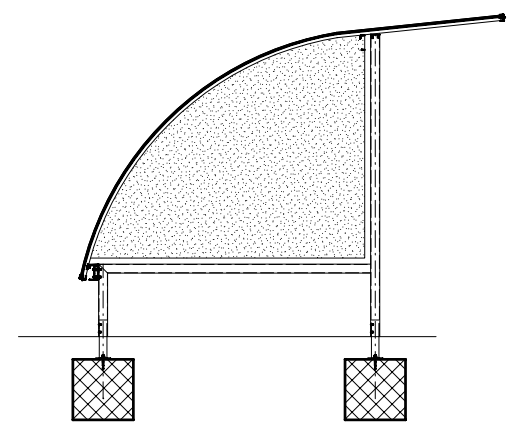

Standard D800 (D400 + D400A)

ON REQUEST - AUS ANFRAGE - SUR DEMANDE - SU RICHIESTA

Wall side - Seitenwände
Finition laterales - Pareti laterali

Holder - Velohalter
Support - Supporti

Trattamento: Ferro zincato a bagno		Alu ossidato naturale	N° pezzi
Committente:			N° ordine
Modello: STANDARD D	Materiale: FERRO - STAHL		Data: Sett. 05
Descrizione COPERTURA CICLI E MOTOCICLI " STANDARD D "			Disegnato: GB
ÜBERDACHUNGEN FAHRRÄDER UND MOTORRÄDER " Standard D "			
			Scala: ---