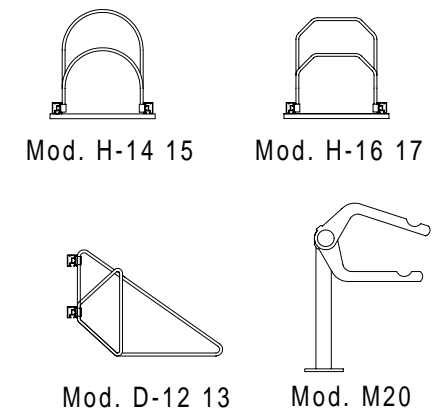

Standard D800 (D400 + D400A)

ON REQUEST - AUS ANFRAGE - SUR DEMANDE - SU RICHIESTA

Wall side - Seitenwände
Finition laterales - Pareti laterali

Holder - Velohalter
Support - Supporti

Trattamento: Ferro zincato a bagno		Alu ossidato naturale	N° pezzi
Committente:			N° ordine
Modello: STANDARD D	Materiale: FERRO - STAHL		Data: Sett. 05
Descrizione COPERTURA CICLI E MOTOCICLI " STANDARD D "			Disegnato: GB
ÜBERDACHUNGEN FAHRRÄDER UND MOTORRÄDER " Standard D "			
			Scala: ---